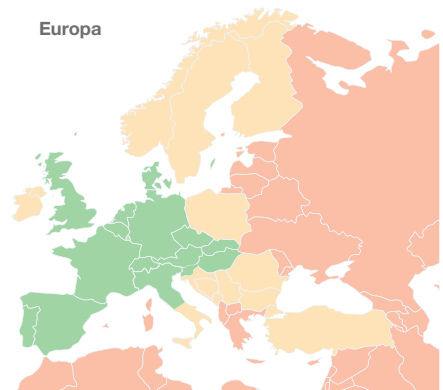

Ondersteuning in het Engels / Frans

Estland	622 5702
Finland	9 231 955 59
Noorwegen	21 03 40 39
(occasionele ondersteuning in het Zweeds)	
Portugal	308803162
Roemenië	021 5291389
Alle andere landen	+44 333 333 1111

Europa