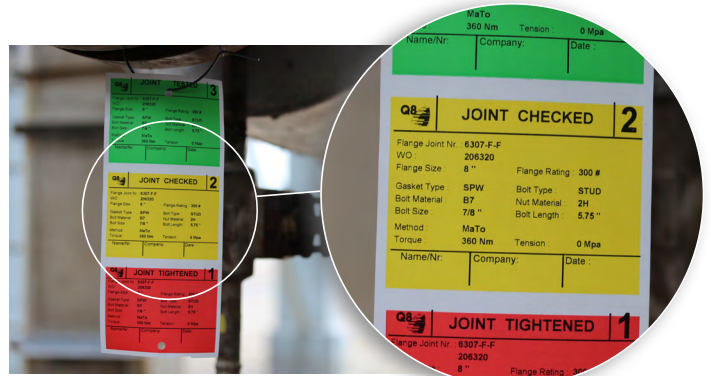

D4. Rainbow tags

- Kleefstof: niet zelfklevend
- Temperatuurbereik: -40°C tot 80°C
- Topcoat: mat

Artikel	Omschrijving	Afmeting	Kleur	Verpakking	Inktlint
I013220	THT-TAG-100X228-PE4500/3	100 x 228 mm	● Groen - ● Geel - ● Rood	400 tags per rol	AR-10
I017275	THT-TAG-100X305-PE4500/4	100 x 305 mm	○ Wit - ● Groen - ● Geel - ● Oranje	300 tags per rol	AR-10
I020810	THT-TAG-070X254-PE4500/5	70 x 254 mm	○ Wit - ● Groen - ● Geel - ● Oranje - ● Blauw	250 tags per rol	AR-10
I016871	THT-TAG-100X381-PE4500/5	100 x 381 mm	○ Wit - ● Groen - ● Geel - ● Rood - ● Oranje	250 tags per rol	AR-10

Gebruik van de Revisietag: een stappenplan bij het uitvoeren van herstellingen/onderhoud

- **Stap 1**
  De eerste kleur die afgescheurd dient te worden is rood. Dit is de kleur die aangeeft dat er een defect werd vastgesteld.
- **Stap 2**
  De tweede kleur, geel, kan aangeven dat de component in herstelling is. Op dit moment is deze herstelling in behandeling.
- **Stap 3**
  Na herstelling wordt het gele gedeelte losgescheurd, waardoor de tag zich in fase 'groen' bevindt. Op dat moment wordt er visueel gecommuniceerd dat de indienstname een feit is.

D5. Metal Detectable Tag ●

- Kleefstof: niet zelfklevend
- Temperatuurbereik: -40°C tot 200°C
- Topcoat: mat