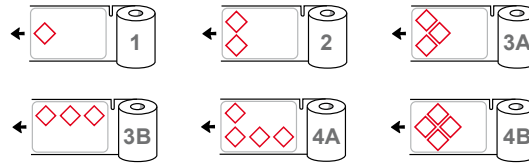

A7. Polypropyleen GHS labels

- Kleefstof: standaard permanent
- Temperatuurbereik: -20°C tot 100°C
- Topcoat: glossy

Artikel	Omschrijving	Afmeting	Lay-out	Verpakking	Inktilnt
I018164	BPT-055X085-PP502/1	55 x 85 mm - zijde ruit 17 mm	1	400 labels per rol	AR-10
I017296	BPT-055X085-PP502/2	55 x 85 mm - zijde ruit 17 mm	2	400 labels per rol	AR-10
I018165	BPT-055X085-PP502/3A	55 x 85 mm - zijde ruit 17 mm	3A	400 labels per rol	AR-10
I018166	BPT-055X085-PP502/3B	55 x 85 mm - zijde ruit 17 mm	3B	400 labels per rol	AR-10
I018167	BPT-055X085-PP502/4A	55 x 85 mm - zijde ruit 17 mm	4A	400 labels per rol	AR-10
I017795	BPT-055X085-PP502/4B	55 x 85 mm - zijde ruit 17 mm	4B	400 labels per rol	AR-10
I018168	BPT-075X110-PP502/1	75 x 110 mm - zijde ruit 23 mm	1	300 labels per rol	AR-10
I017291	BPT-075X110-PP502/2	75 x 110 mm - zijde ruit 23 mm	2	300 labels per rol	AR-10
I017424	BPT-075X110-PP502/3A	75 x 110 mm - zijde ruit 23 mm	3A	300 labels per rol	AR-10
I018169	BPT-075X110-PP502/3B	75 x 110 mm - zijde ruit 23 mm	3B	300 labels per rol	AR-10
I017924	BPT-075X110-PP502/4A	75 x 110 mm - zijde ruit 23 mm	4A	300 labels per rol	AR-10
I016221	BPT-075X110-PP502/4B	75 x 110 mm - zijde ruit 23 mm	4B	300 labels per rol	AR-10
I018015	BPT-105X155-PP502/1	105 x 155 mm - zijde ruit 32 mm	1	200 labels per rol	AR-10
I018170	BPT-105X155-PP502/2	105 x 155 mm - zijde ruit 32 mm	2	200 labels per rol	AR-10
I017807	BPT-105X155-PP502/3A	105 x 155 mm - zijde ruit 32 mm	3A	200 labels per rol	AR-10
I018171	BPT-105X155-PP502/3B	105 x 155 mm - zijde ruit 32 mm	3B	200 labels per rol	AR-10
I018172	BPT-105X155-PP502/4A	105 x 155 mm - zijde ruit 32 mm	4A	200 labels per rol	AR-10
I017796	BPT-105X155-PP502/4B	105 x 155 mm - zijde ruit 32 mm	4B	200 labels per rol	AR-10