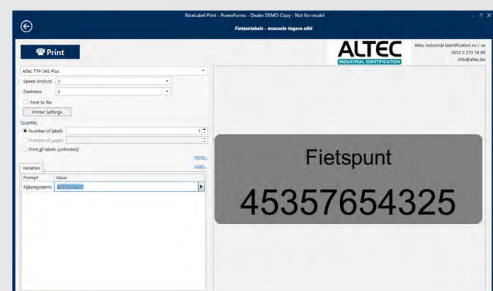

TEXT SCALING

Text scaling

Variable length

Layers

Object manipulation

Manual input

Basic prompting

Database

Serialisation