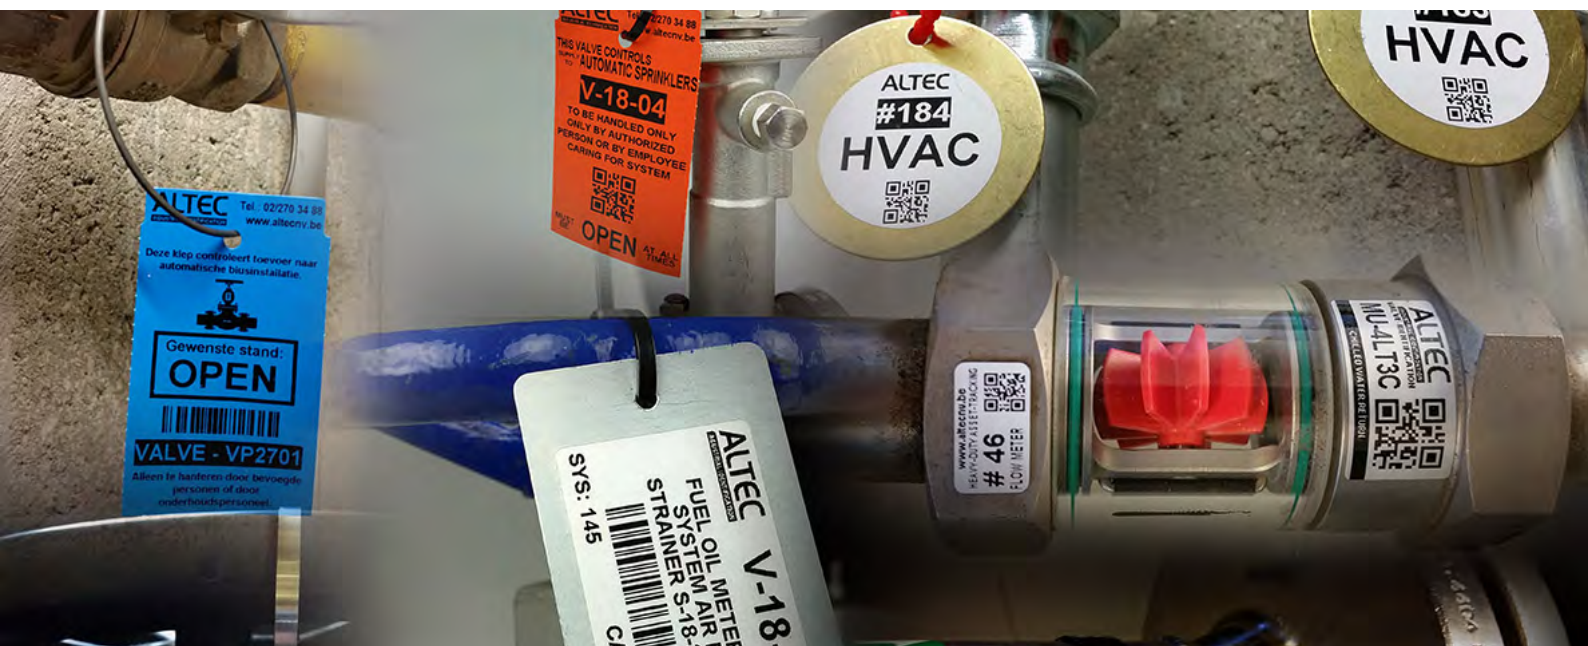

Artikel	Omschrijving	Materiaal	Afmeting	Kleur	Verpakking
I018051	ShackleTag - groot	Aluminium	65 x 45 mm - staartlengte 200 mm	● Zilver	50 stuks per doos
I020442	ShackleTag - groot - YL	Aluminium	65 x 45 mm - staartlengte 200 mm	● Geel	100 stuks per doos
I020443	ShackleTag - groot - GR	Aluminium	65 x 45 mm - staartlengte 200 mm	● Groen	100 stuks per doos
I020444	ShackleTag - groot - RD	Aluminium	65 x 45 mm - staartlengte 200 mm	● Rood	100 stuks per doos

c. Inspection tags

Artikel	Omschrijving	Materiaal	Afmeting	Kleur	Verpakking
I018465	Inspection Tag 152mm Nylon strop	Nylon	dia 41 mm - stroplengte 152 mm	○ Wit	20 stuks per pak
I018466	Inspection Tag 228mm Nylon strop	Nylon	dia 41 mm - stroplengte 228 mm	○ Wit	20 stuks per pak
I018467	Inspection Tag 304mm Nylon strop	Nylon	dia 41 mm - stroplengte 304 mm	○ Wit	20 stuks per pak
I018468	Inspection Tag 152mm RVS strop	RVS	dia 41 mm - stroplengte 152 mm	○ Wit	20 stuks per pak
I018469	Inspection Tag 228mm RVS strop	RVS	dia 41 mm - stroplengte 228 mm	○ Wit	20 stuks per pak
I018470	Inspection Tag 152mm Coated RVS strop	Coated RVS	dia 41 mm - stroplengte 152 mm	○ Wit	20 stuks per pak
I018471	Inspection Tag 228mm Coated RVS strop	Coated RVS	dia 41 mm - stroplengte 228 mm	○ Wit	20 stuks per pak

d. Steel/RVS tags

Artikel	Omschrijving	Materiaal	Afmeting	Kleur	Verpakking
I019316	RVS-TAG-085X044-0,6	RVS	85 x 44 mm	● Zilver	100 stuks per pak
I022256	MET-TAG-085X044-0,6	Metaal	85 x 44 mm	● Zilver	100 stuks per pak