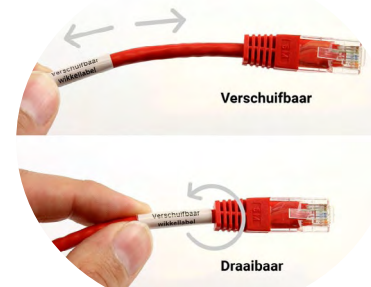

#### Verschuif- en draaibaar wikkellabel

Het voordeel van het twistlabel is dat je na bevestigen de labels naar je toe kan schuiven en/of draaien zodat het label vanuit elke hoek goed leesbaar is. Dit is vooral handig wanneer een kabel al aangesloten is. Een ander voordeel is dat het twistlabel geen lijmresten achterlaat op de kabel.