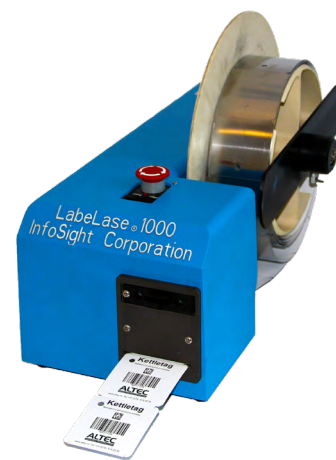

LL1000

Metal tag laser printer	Labelase 1000
Bediening	Fysieke knoppen
Printsnelheid	5 - 10 seconde / inch
Printbreedte	76 mm
Materiaal breedte	76 mm
Label lengte	9,5 - 610 mm
Afmeting printer	260 x 360 x 590 mm (B x H x L)
Kleuren	Monochroom
Aansluitingen	USB, Serial & Ethernet
Garantie	1 jaar
Ondersteunde labels	HotTag / KettleTag

Op zoek naar een draagbare labelprinter?

M610 M611

De M610/M611 zijn vooral geschikt voor het printen van kleine aantallen labels op locatie. De printers beschikken over een 300 DPI printkop.

Overzicht
Draagbare printers