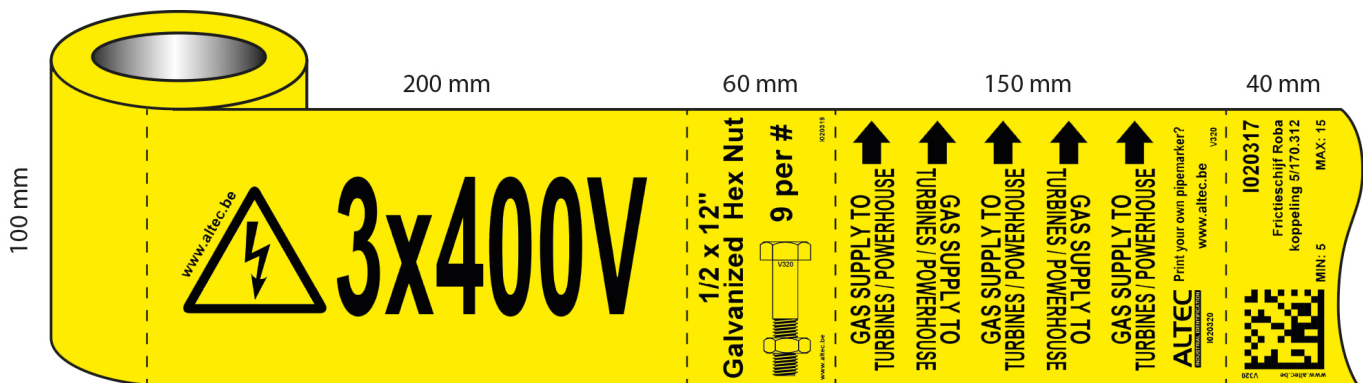

Temperatuurbereik -40 tot 80 °C **Levensduur** ± 7 jaar